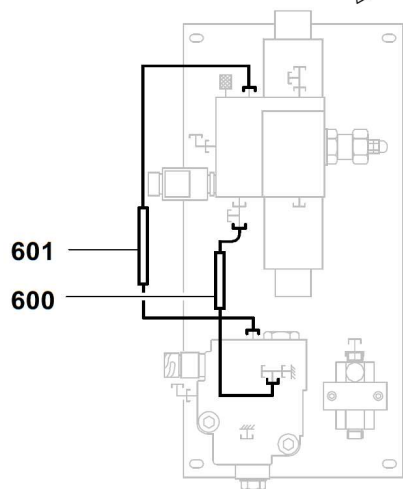

GROVE

SCHLAUCHLEITUNGEN VORMONTAGE

HOSE ASSEMBLIES PRE-ASSEMBLY

BILDTADEL
PICTORIAL DISPLAY

12.18

4237115-ETL A

1/1

**GMK 3060-2
CAB 2020**

4237115-A-BL01-1218-3060