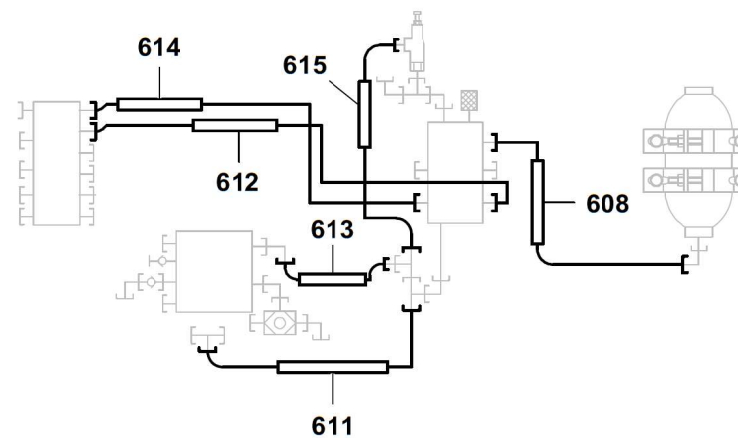

GROVE

SCHLAUCHLEITUNGEN VORMONTAGE

HOSE ASSEMBLIES PRE-ASSEMBLY

BILDTADEL
PICTORIAL DISPLAY

12.18

4237115-ETL A

1/1

**GMK 3060-2
CAB 2020**

4237115-A-BL01-1218-3060