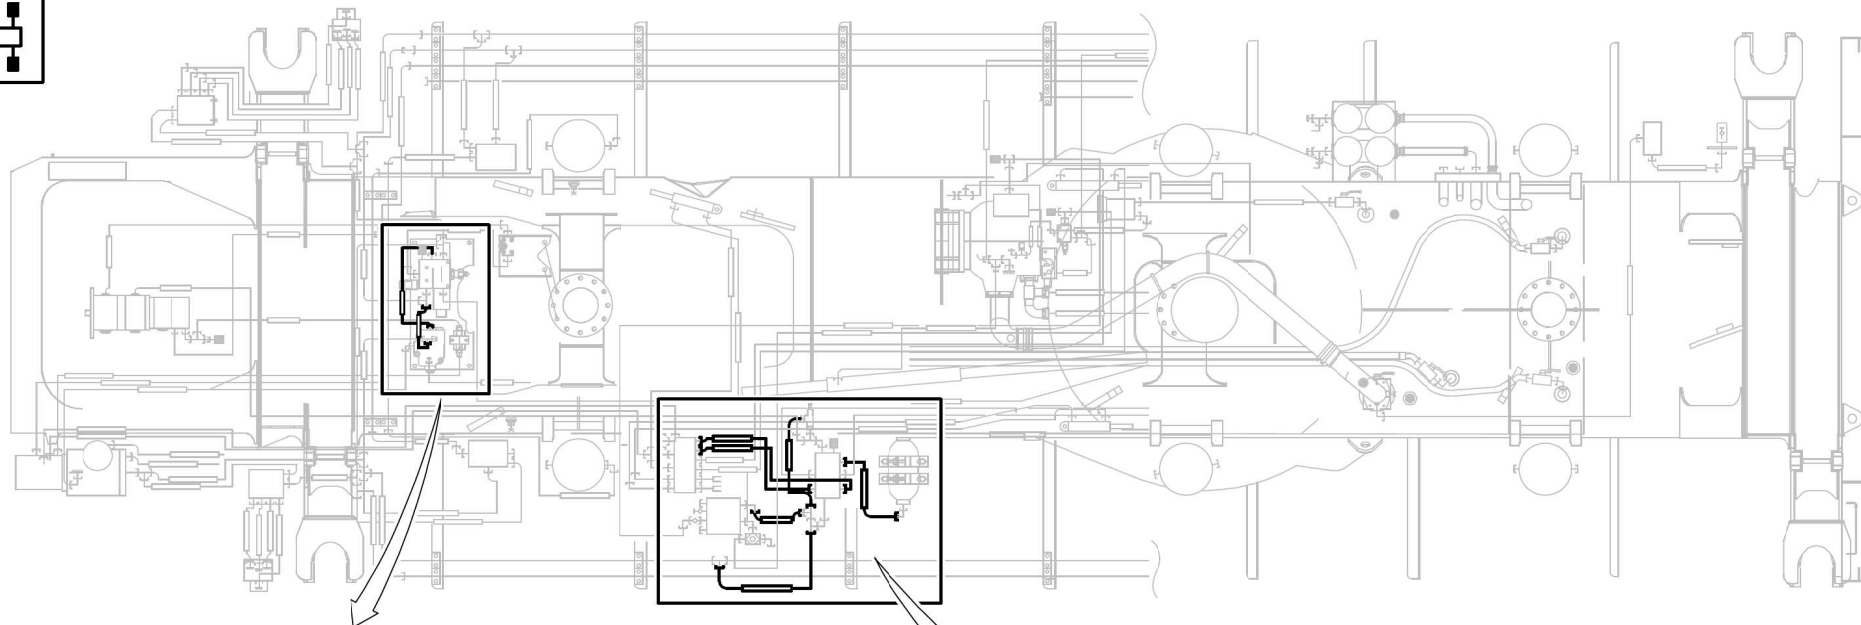

GROVE

SCHLAUCHLEITUNGEN VORMONTAGE

HOSE ASSEMBLIES PRE-ASSEMBLY

BILDTADEL
PICTORIAL DISPLAY

12.18

4237115-ETL A

1/1

**GMK 3060-2
CAB 2020**

4237115-A-BL01-1218-3060